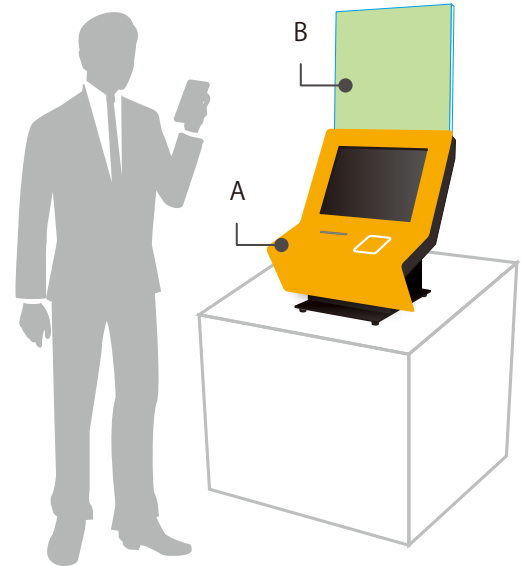

- 1.Windows OS を使用しているため、表現力豊かで高速処理。
2. 懸賞・ゲームなど多彩な演出が可能。
- 3.Flash・ライブラリ化で素早い開発。
4. プリンター、各種ネットワーク接続可能。
5. 端末の色等は自由に変更可能。

■ 主な仕様

ディスプレイ	タッチパネル	OS	画面解像度	端末寸法 (mm)	重量	最大消費電力	主な入出力	リーダライタ
10.1 インチ	静電容量 タッチパネル	Windows Embedded8.1 Industry Pro	1280×800	W:360 H:260 D:205	約4.5kg	70 W	LAN×1・ USB×2・ HDMI×1	NFC / FeliCa リーダー

15inch VA-15D

■ 用途

1. ポイント、クーポン発行など
FeliCa[※] ポケットサービス全般
2. アンケート、懸賞応募、抽選くじ引きなど
3. 広告などの情報配信

※FeliCaはソニー株式会社が開発した非接触ICカードの技術方式です。
※ FeliCa および FeliCa ポケットは、ソニー株式会社の登録商標です

■ 特徴

1. Windows OS を使用しているため、表現力豊かで高速処理。
2. 懸賞・ゲームなど多彩な演出が可能。
3. Flash・ライブラリ化で素早い開発。
4. プリンター、各種ネットワーク接続可能。
5. 端末の色等は自由に変更可能。
6. 設置場所を選ばないコンパクトタイプ。

■ 端末装飾可能領域

POP は、左図のように裏側にある、ネジ3か所で留める仕様になっております。

■ 主な仕様

ディスプレイ	タッチパネル	OS	画面解像度	端末寸法 (mm)	重量	最大消費電力	取付可能プリンタ	磁気リーダー・QRコード
15 インチ	感圧方式	Windows	1024×768	W:450 H:500 D:400	約20kg	110 W	3インチサーマルプリンタ (感熱ロール紙別途/ ニアエンドセンサ装備)	オプションで いずれかを設置可能

10inch

VA100FSTC

■ 用途

1. ポイント、クーポン発行など
FeliCa[※] ポケットサービス全般
2. アンケート、懸賞応募、抽選くじ引きなど
3. 広告などの情報配信

※FeliCaはソニー株式会社が開発した非接触ICカードの技術方式です。
※ FeliCa および FeliCaポケットは、ソニー株式会社の登録商標です

■ 特徴

- 1.Windows OS を使用しているため、
表現力豊かで高速処理。
2. 懸賞・ゲームなど多彩な演出が可能。
- 3.Flash・ライブラリ化で素早い開発。
4. プリンター、各種ネットワーク接続可能。