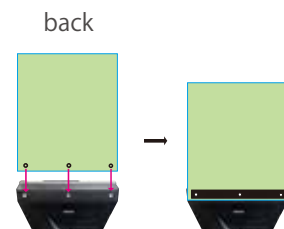

■ 端末装飾可能領域

POP は、左図のように裏側にある、ネジ3か所で留める仕様になっております。

■ 主な仕様

ディスプレイ	タッチパネル	OS	画面解像度	端末寸法 (mm)	重量	最大消費電力	取付可能プリンタ	磁気リーダー・QRコード
15 インチ	感圧方式	Windows	1024×768	W:450 H:500 D:400	約20kg	110 W	3インチサーマルプリンタ (感熱ロール紙別途/ ニアエンドセンサ装備)	オプションで いずれかを設置可能