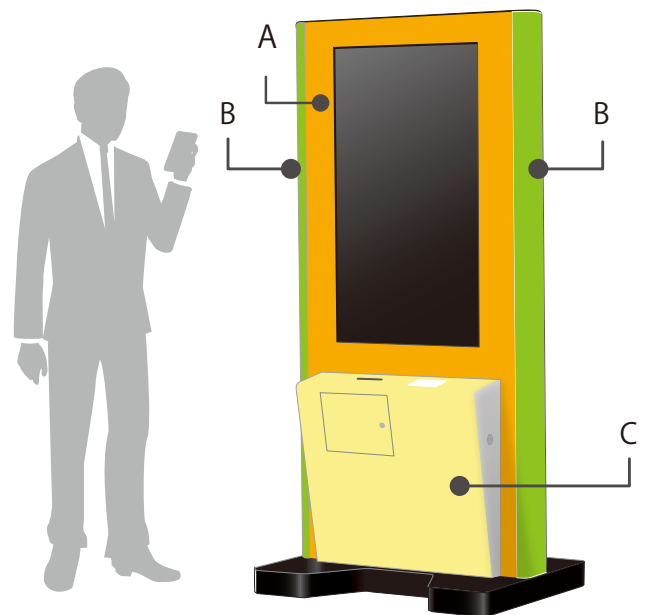

■ 主な仕様

ディスプレイ	タッチパネル	OS	画面解像度	端末寸法 (mm)	重量	最大消費電力	取付可能プリンタ	磁気リーダー・QRコード
21.5 インチ	感圧方式	Windows	1920×1080	W:500 H:1,500 D:500	約50kg	156 W	3インチサーマルプリンタ (感熱ロール紙別途/ ニアエンドセンサ装備)	オプションで いずれかを設置可能

■ 端末装飾可能領域

42inch VA-42V

■ 用途

1. ポイント、クーポン発行など
Felica[※] ポケットサービス全般
2. アンケート、懸賞応募、抽選くじ引きなど
3. 広告などの情報配信

※FeliCaはソニー株式会社が開発した非接触ICカードの技術方式です。
※ FeliCa および FeliCaポケットは、ソニー株式会社の登録商標です

■ 特徴

- 1.Windows OS を使用しているため、表現力豊かで高速処理。
2. 懸賞・ゲームなど多彩な演出が可能。
- 3.Flash・ライブラリ化で素早い開発。
4. プリンター、各種ネットワーク接続可能。
5. 迫力の大画面。端末の色等は自由に変更可能。

■ 端末装飾可能領域

■ 主な仕様

ディスプレイ	タッチパネル	OS	画面解像度	端末寸法 (mm)	重量	最大消費電力	取付可能プリンタ	磁気リーダー・QRコード
42 インチ	赤外線方式	Windows	1920×1080	W:850 H:1,850 D:650	約120kg	310 W	3インチサーマルプリンタ (感熱ロール紙別途/ ニアエンドセンサ装備)	オプションで 設置可能