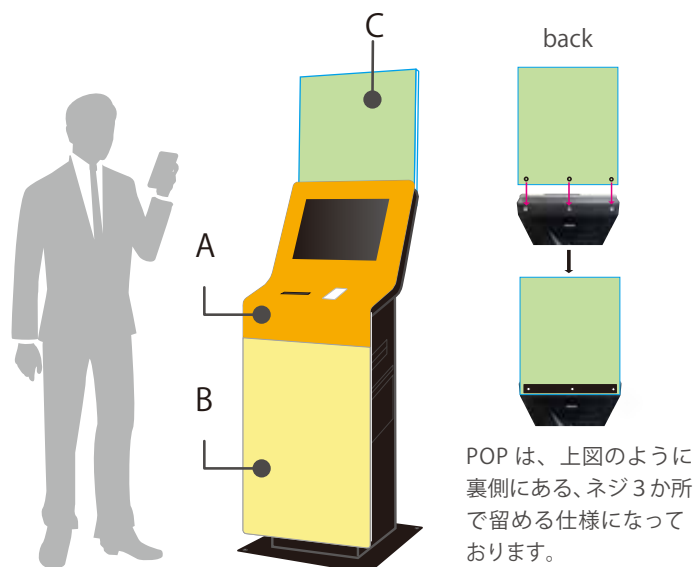

■ 端末装飾可能領域

チラシ等を入れる
ポケットを
設置することも
可能です。

■ 主な仕様

ディスプレイ	タッチパネル	OS	画面解像度	端末寸法 (mm)	重量	最大消費電力	主な入出力	リーダライタ
10.1 インチ	静電容量 タッチパネル	Windows Embedded8.1 Industry Pro	1280×800	W:450 H:1392 D:450	約30kg	70 W	LAN×1・ USB×2・ HDMI×1	NFC / FeliCa リーダー

15inch VA-15A

■ 用途

1. ポイント、クーポン発行など
Felica[※] ポケットサービス全般
2. アンケート、懸賞応募、抽選くじ引きなど
3. 広告などの情報配信

※FeliCaはソニー株式会社が開発した非接触ICカードの技術方式です。
※ FeliCa および FeliCaポケットは、ソニー株式会社の登録商標です

■ 特徴

- 1.Windows OS を使用しているため、表現力豊かで高速処理。
2. 懸賞・ゲームなど多彩な演出が可能。
- 3.Flash・ライブラリ化で素早い開発。
4. プリンター、各種ネットワーク接続可能。
5. 端末の色等は自由に変更可能。

■ 端末装飾可能領域

POPは、上図のように裏側にある、ネジ3か所で留める仕様になっております。

■ 主な仕様

ディスプレイ	タッチパネル	OS	画面解像度	端末寸法 (mm)	重量	最大消費電力	取付可能プリンタ	磁気リーダー・QRコード
15インチ	感圧方式	Windows	1024×768	W:500 H:1,300 D:500	約50kg	110 W	3インチサーマルプリンタ (感熱ロール紙別途/ ニアエンドセンサ装備)	オプションで いずれかを設置可能