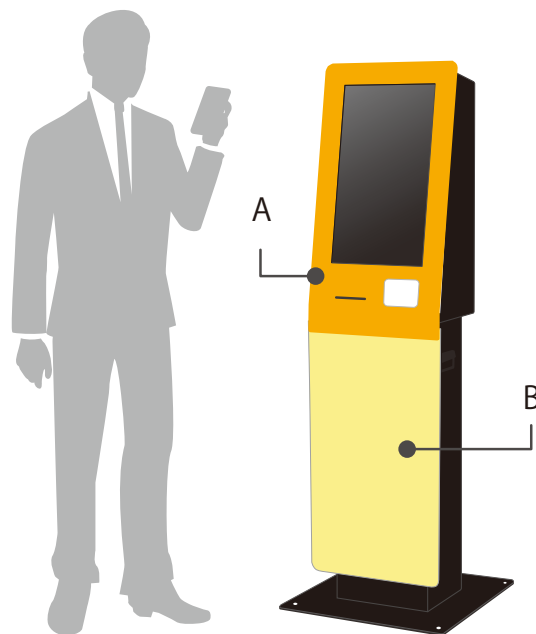

■ 端末装飾可能領域

POPは、上図のように裏側にある、ネジ3か所で留める仕様になっております。

■ 主な仕様

ディスプレイ	タッチパネル	OS	画面解像度	端末寸法 (mm)	重量	最大消費電力	取付可能プリンタ	磁気リーダー・QRコード
15インチ	感圧方式	Windows	1024×768	W:500 H:1,300 D:500	約50kg	110 W	3インチサーマルプリンタ (感熱ロール紙別途/ ニアエンドセンサ装備)	オプションで いずれかを設置可能

21.5inch VA-21V

■ 用途

1. ポイント、クーポン発行など
Felica[※] ポケットサービス全般
2. アンケート、懸賞応募、抽選くじ引きなど
3. 広告などの情報配信

※FeliCaはソニー株式会社が開発した非接触ICカードの技術方式です。
※ FeliCa および FeliCaポケットは、ソニー株式会社の登録商標です

■ 特徴

- 1.Windows OS を使用しているため、表現力豊かで高速処理。
2. 懸賞・ゲームなど多彩な演出が可能。
- 3.Flash・ライブラリ化で素早い開発。
4. プリンター、各種ネットワーク接続可能。
5. 端末の色等は自由に変更可能。

■ 主な仕様

ディスプレイ	タッチパネル	OS	画面解像度	端末寸法 (mm)	重量	最大消費電力	取付可能プリンタ	磁気リーダー・QRコード
21.5 インチ	感圧方式	Windows	1920×1080	W:500 H:1,500 D:500	約50kg	156 W	3インチサーマルプリンタ (感熱ロール紙別途/ ニアエンドセンサ装備)	オプションで いずれかを設置可能

■ 端末装飾可能領域

42inch VA-42V